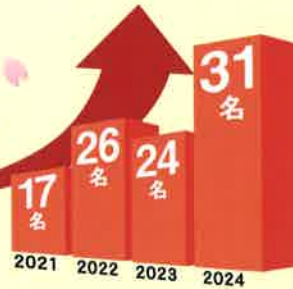

小6
対象

水戸一高附属中必勝クラス

2024年度 当塾史上最高数更新!

2024年2月7日現在

水戸一高附属中

31名合格

定員80名

水戸一高附属中合格の必勝プログラム