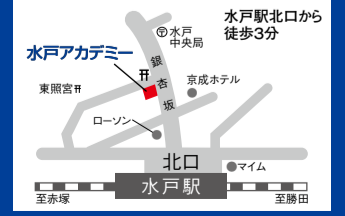

1989年創立 名門校受験専門進学塾

早稲田アカデミー教育グループ

水戸アカデミー

問い合わせ先
ホームページ 水戸アカデミー **検索**
 ☎ 029-224-8291
 [電話受付: 13:00~21:30]

中1授業4月開講! 新規塾生募集

水戸アカデミーでは4月から始まる中学生生活や部活に合わせて3つのコースがあります。
部活や学校と両立できる水戸アカデミーで、ライバルの一步先行く中学生生活を送りませんか。