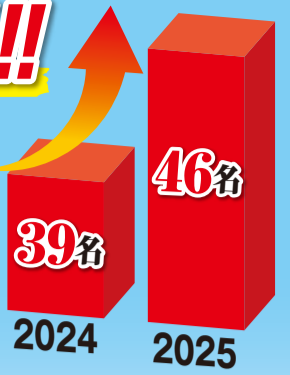

2025年度高校入試速報! 大躍進!合格者数昨年比118%!!

水戸一高 46名合格!

(定員160名)

筑波大附属高 **1**名 お茶の水女子大附属高 **2**名 早稲田大本庄高等学院 **1**名
早稲田大学高等学院 **1**名 慶應湘南藤沢高 **1**名 ICU高 **1**名 中央大附属横浜高 **1**名

水戸校1校舎のみの実績!!

水戸アカデミーの合格実績は入試直前まで集団授業に通った塾生のみです。早稲田アカデミー生、途中退会生、講習会生、テスト生は一切含んでおりません。