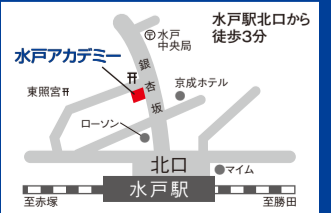

# 新・中1準備講座

4月の中学入学に備えて水戸アカデミーでは中1準備講座を大幅リニューアルしました。水戸一高附属中や茨城中・首都圏中に進学する生徒は、入試を突破したハイレベル層の中での競争になります。4月に入学して成績上位になれるよう英語、数学の基礎から応用まで学習し定着させます。茨大附属中、水戸英宏中や公立中に進学する生徒は、3年後の高校入試で成功するためには中1からのスタートダッシュが重要です。特に定員が160名と半減し高倍率が予想される水戸一高を目指す人は、学年トップを目指すことが不可欠です。